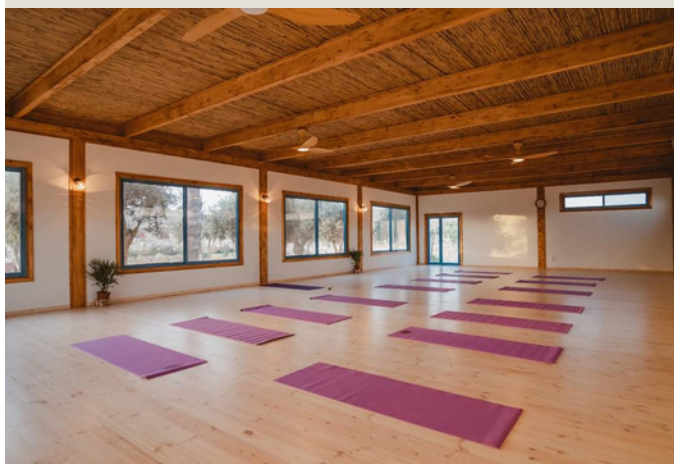

המרחב

הריטריט יתקיים במרחב הייחודי
של חוות האלפקות במצפה רמון שיספק
לנו שקט ואווירה מדברית.
במקום אולם אימון חדש ומרווח.
הלינה בחווה ביורטים מפנקים וממוזגים על
בסיס של שלושה אנשים ביורט (קיימת
אפשרות ליורט זוגי)
נהנה מארוחות צמחוניות עשירות ופינת
קפה ונישנושים לאורך שלושת הימים